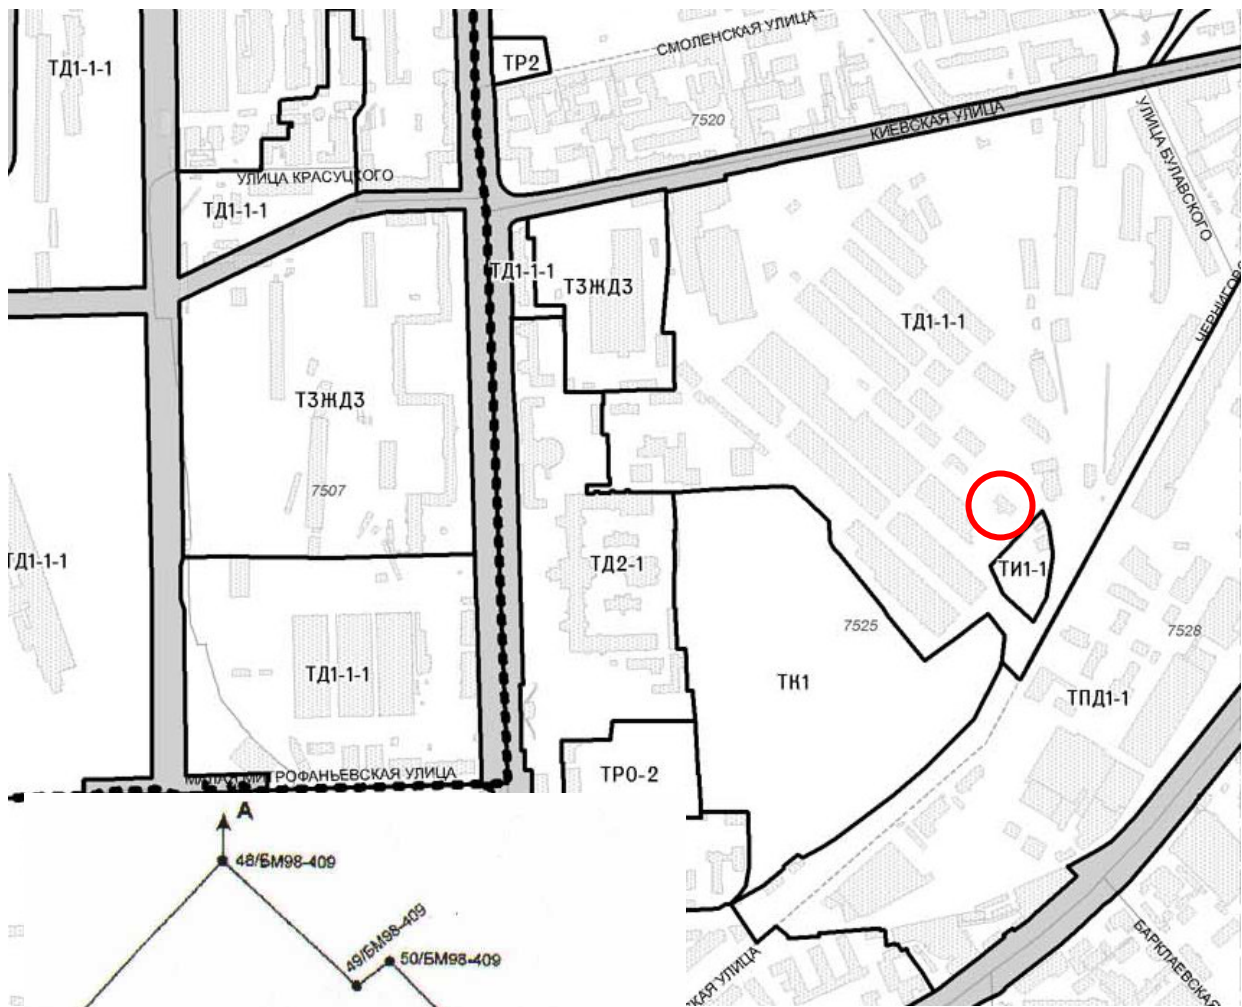

Praktis

191025, г. Санкт-Петербург, Невский пр., 41
Телефон/факс: +7 (812) 3245606
WWW.PRAKTIS.RU