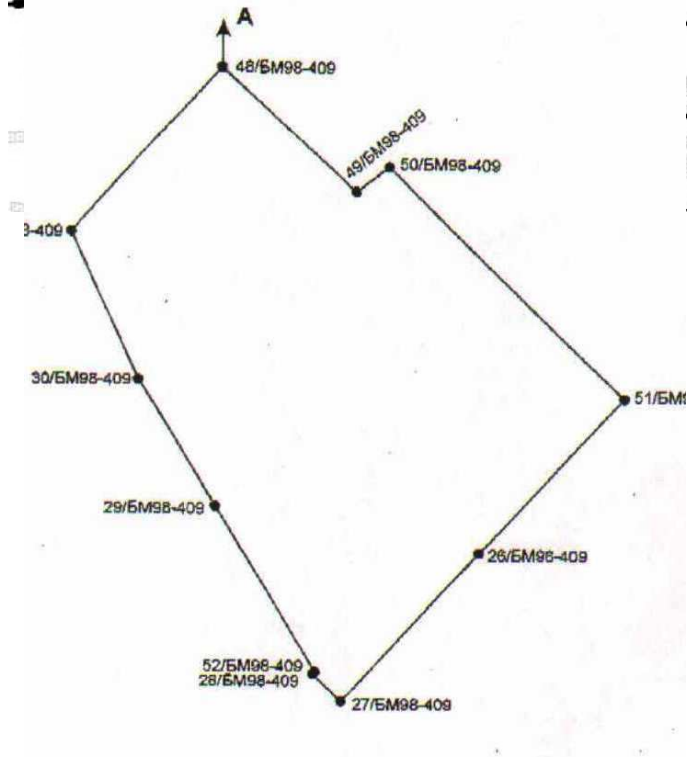

Praktis

191025, г. Санкт-Петербург, Невский пр., 41
Телефон/факс: +7 (812) 3245606
WWW.PRAKTIS.RU